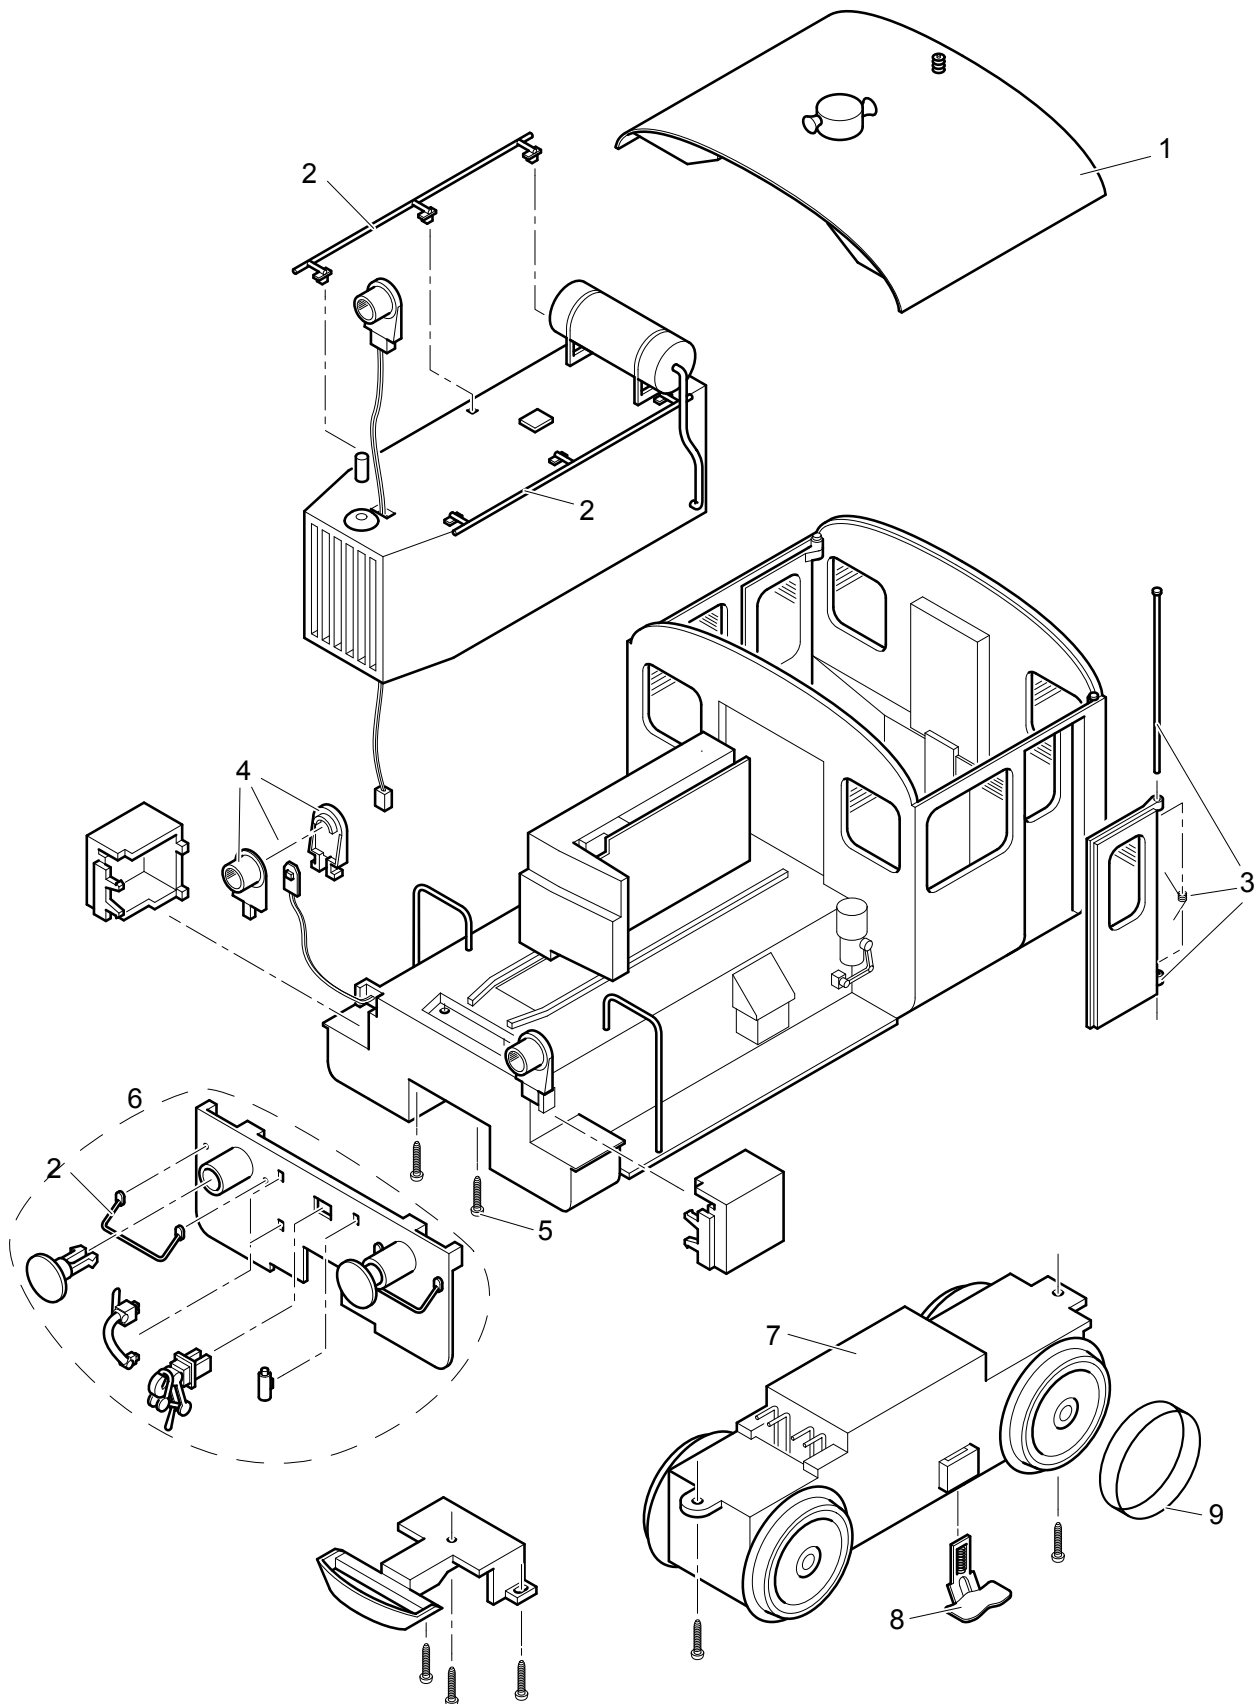

Einzelteile der Lokomotive 23930

Details der Darstellung können von dem Modell abweichen

Einzelteile der Lokomotive 23930

Lfd. Nr.	Benennung	Bestell-Nr.
1	Dach komplett	E165 955
2	Griffstangen	E165 957
3	Türen komplett	—
4	Lampen komplett	E165 959
5	Schraube	E158 864
6	Pufferbohle vorne	E171 353
	Pufferbohle hinten	E171 356
7	Antriebsblock komplett	E170 315
8	Schleifer	E171 326
	Haftreifen	E167 072